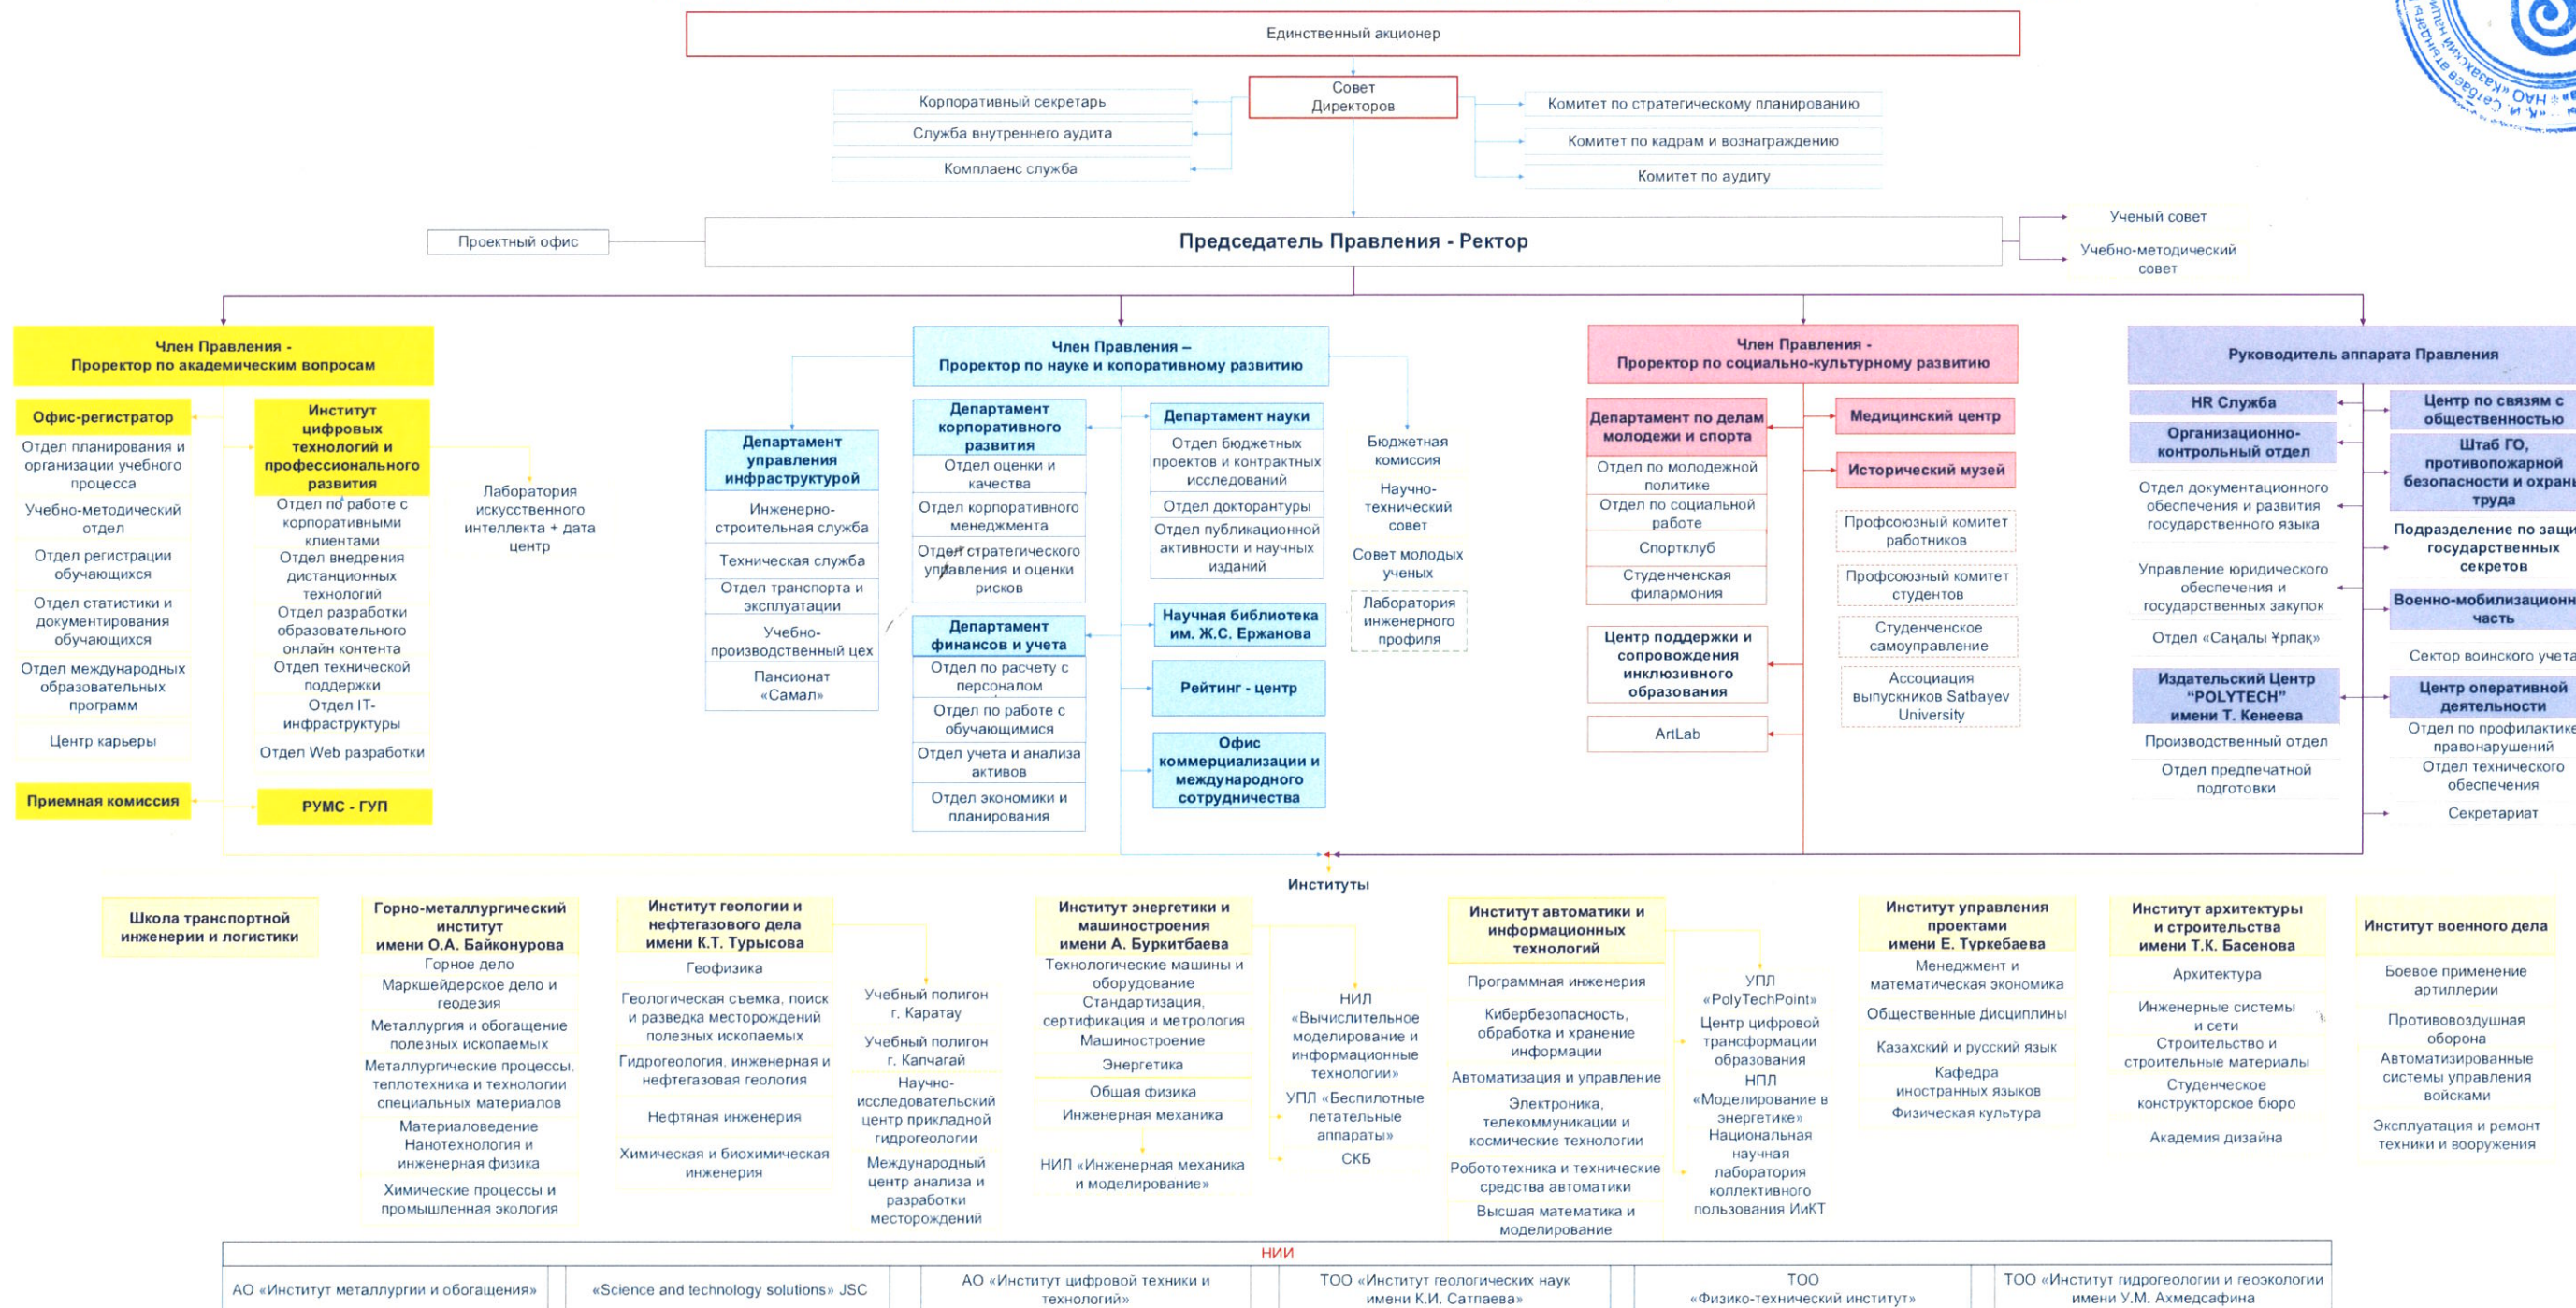

Организационная структура НАО «Казахский национальный исследовательский технический университет имени К.И. Сатпаева»

Организационная структура НАО «Казахский национальный исследовательский технический университет имени К.И. Сатпаева»